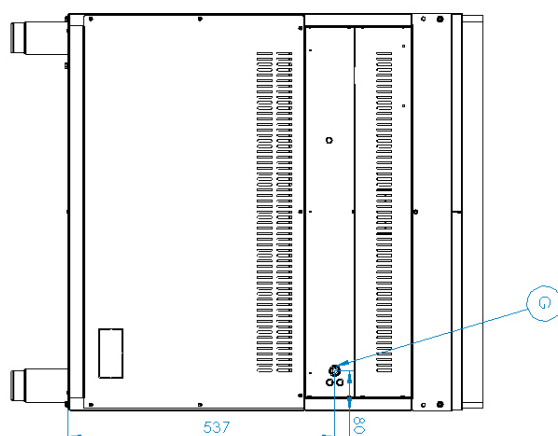

## Grilovací deska 80x51 plynová chromovaná kombinovaná s podstavbou

<b>Model</b>	<b>Sap kód</b>	00012418
FTHRC 70/80 G	<b>Skupina artiklů</b>	Grily a grilovací plotny

- Typ povrchu zařízení: Kombinovaný
- Rozměr grilovací desky [mm x mm]: 796 x 510
- Tloušťka grilovací desky [mm]: 12.00
- Materiál vrchní desky: Chromovaná ocel
- Zásuvka na odpadní tuk: Ano
- Nezávislé topné zóny: Samostatné ovládání pro každou topnou zónu
- Maximální teplota zařízení [°C]: 300
- Povrchová úprava: leštěný chrom 0,03 mm
- Odnímatelný lem: Ano
- Zapalování: Piezo + večný plamen

<b>Sap kód</b>	00012418	<b>Výkon plynový [kW]</b>	14.000
<b>Šířka netto [mm]</b>	800	<b>Druh připojení plynu</b>	Zemní plyn, propan butan
<b>Hloubka netto [mm]</b>	700	<b>Rozměr grilovací desky [mm x mm]</b>	796 x 510
<b>Výška netto [mm]</b>	900	<b>Typ povrchu zařízení</b>	Kombinovaný
<b>Hmotnost netto [kg]</b>	87.00	<b>Typ vrchní desky</b>	Prolisovaná - komfortní údržba čištění

## Grilovací deska 80x51 plynová chromovaná kombinovaná s podstavbou

Model

Sap kód

00012418

FTHRC 70/80 G

Skupina artiklů

Grily a grilovací plotny