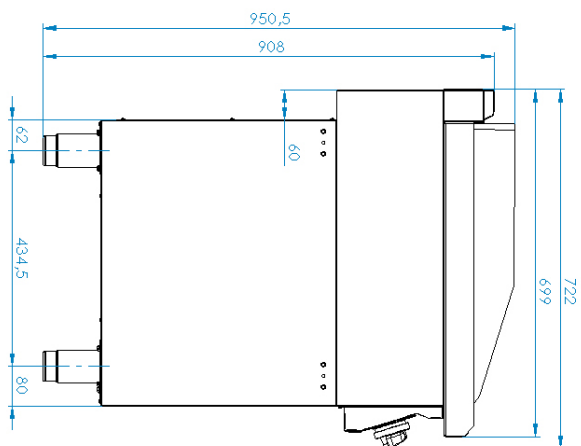

## Grilovací deska 80x51 plynová chromovaná kombinovaná s podstavbou

<b>Model</b>	<b>Sap kód</b>	00012418
FTHRC 70/80 G	<b>Skupina artiklů</b>	Grily a grilovací plotny

- Typ povrchu zařízení: Kombinovaný
- Rozměr grilovací desky [mm x mm]: 796 x 510
- Tloušťka grilovací desky [mm]: 12.00
- Materiál vrchní desky: Chromovaná ocel
- Zásuvka na odpadní tuk: Ano
- Nezávislé topné zóny: Samostatné ovládání pro každou topnou zónu
- Maximální teplota zařízení [°C]: 300
- Povrchová úprava: leštěný chrom 0,03 mm
- Odnímatelný lem: Ano
- Zapalování: Piezo + večný plamen

<b>Sap kód</b>	00012418	<b>Výkon plynový [kW]</b>	14.000
<b>Šířka netto [mm]</b>	800	<b>Druh připojení plynu</b>	Zemní plyn, propan butan
<b>Hloubka netto [mm]</b>	700	<b>Rozměr grilovací desky [mm x mm]</b>	796 x 510
<b>Výška netto [mm]</b>	900	<b>Typ povrchu zařízení</b>	Kombinovaný
<b>Hmotnost netto [kg]</b>	87.00	<b>Typ vrchní desky</b>	Prolisovaná - komfortní údržba čištění

## Grilovací deska 80x51 plynová chromovaná kombinovaná s podstavbou

Model

Sap kód

00012418

FTHRC 70/80 G

Skupina artiklů

Grily a grilovací plotny