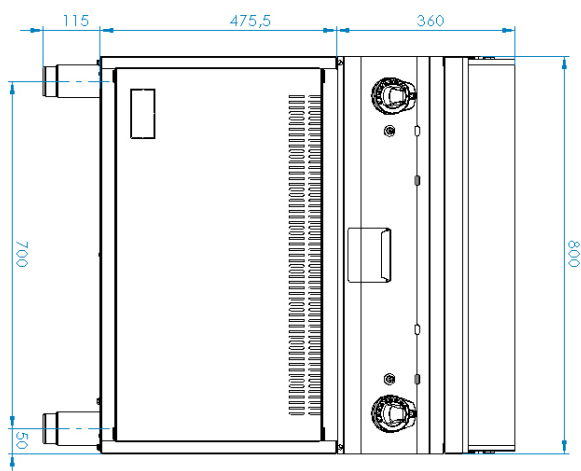

Technický list

Technický výkres

Grilovací deska 80x51 plynová chromovaná kombinovaná s podstavbou

Model

Sap kód

00012418

FTHRC 70/80 G

Skupina artiklů

Grily a grilovací plotny